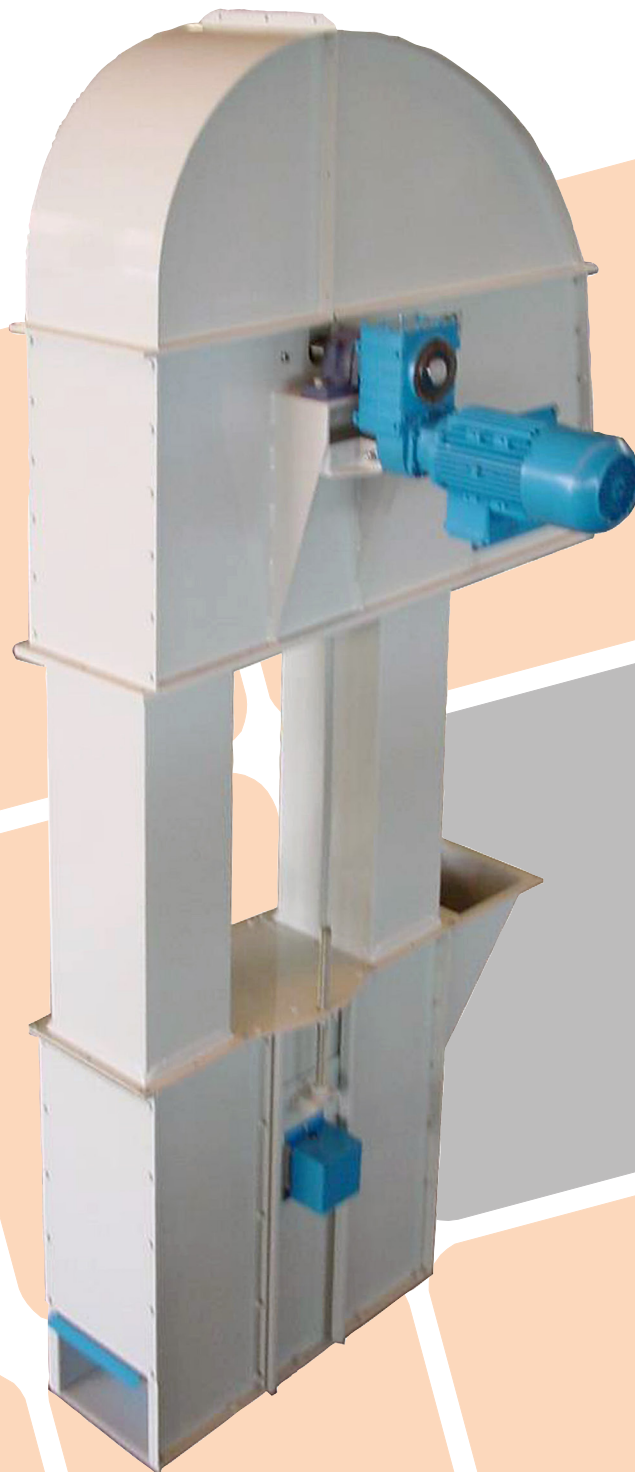

CaReDi

s.r.l.

Via S. Elena 52 - 31057 S. Elena di Silea (TV) - ITALY

Tel. +39 042294073 - Fax. +39 042294812

web: www.caredi.it - email: info@caredi.it

ELEVATORE A TAZZE mod. ECA50/24
BUCKET ELEVATOR mod. ECA50/24
ELEVATEUR A GODET mod. ECA50/24

CaReDi

via S. Elena, 52 - 31057 Silea (TV) - ITALY
Tel. ++39 0422 94073 - Fax ++39 0422 94812
Web: www.caredi.it - E-mail: info@caredi.it

Macchina

ELEVATORE A TAZZE mod. ECA 50/24

Machine

BUCKET ELEVATOR mod. ECA 50/24

Machine

ELEVATEUR A GODET mod. ECA 50/24